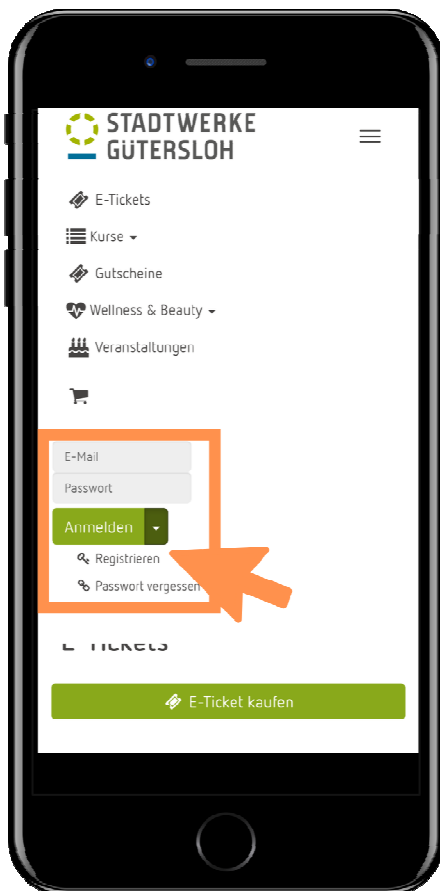

Registrierung

⇒ Menü öffnen

⇒ Registrierung auswählen

⇒ Daten eintragen

⇒ Speichern und über Mail bestätigen.

Weitere Infos unter www.welle-guetersloh.de,
www.nordbad-guetersloh.de und www.jaervesauna-guetersloh.de